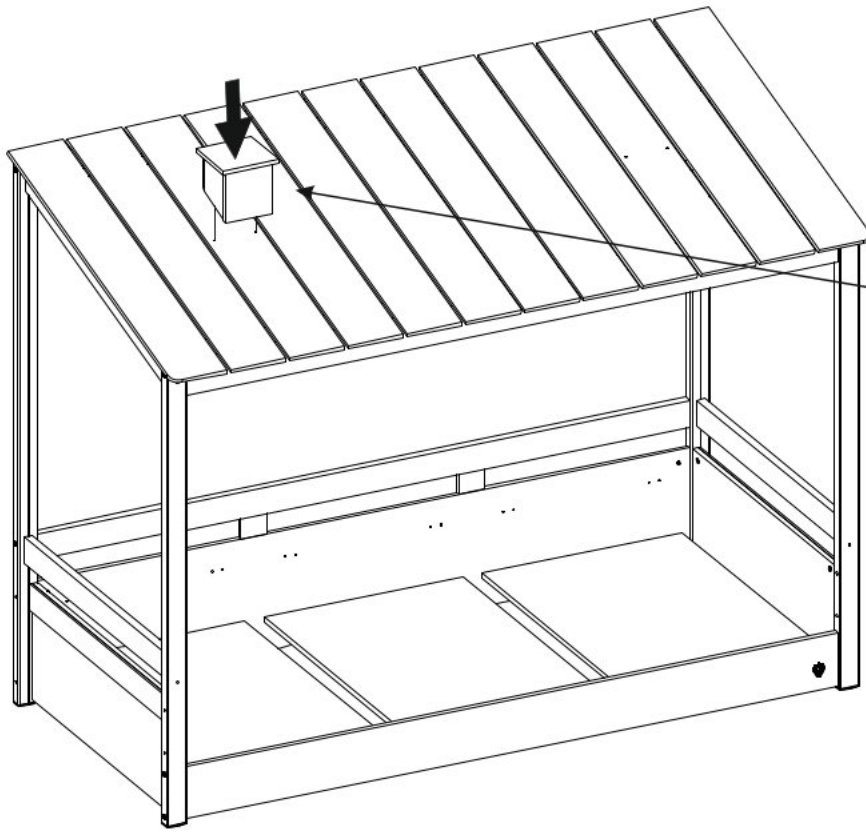

1b

20.76.1304.00