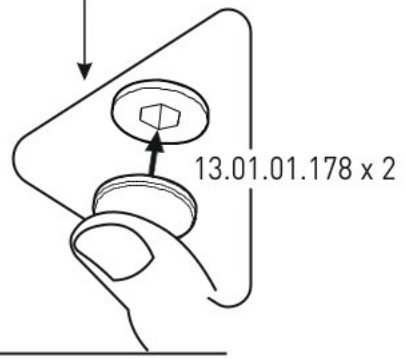

1a

20.76.1304.00

1b

20.76.1304.00