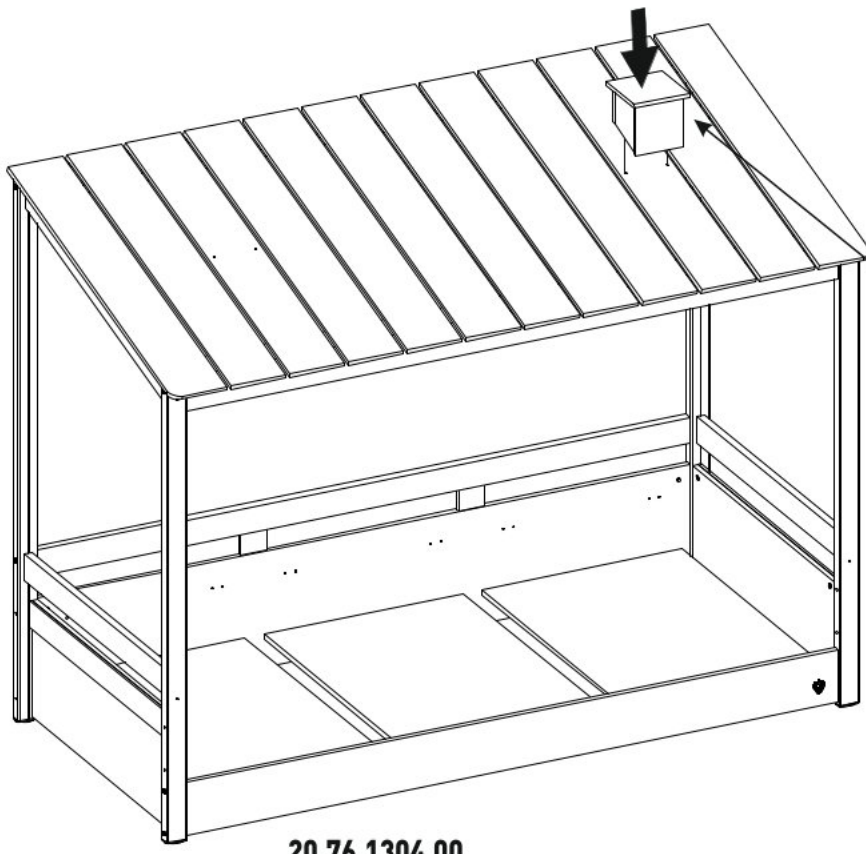

1a

20.76.1304.00