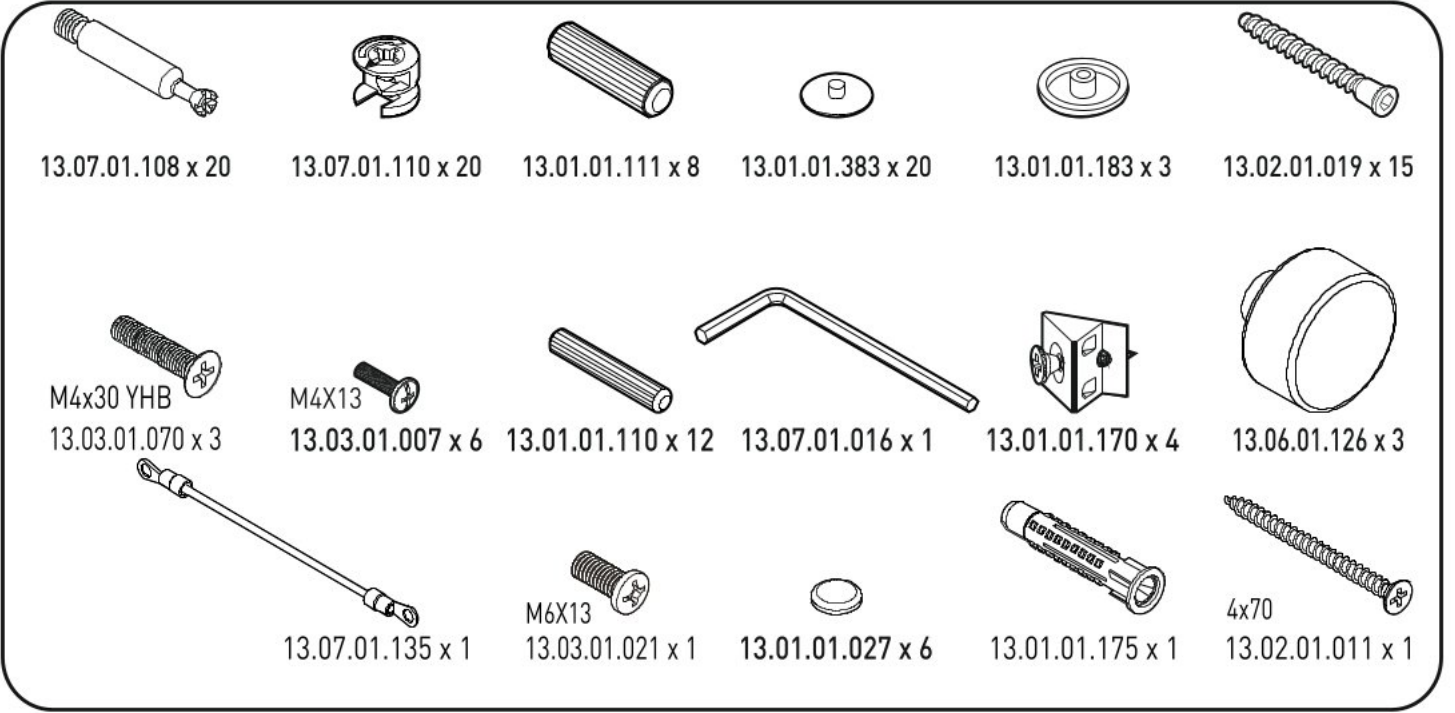

Zásuvková komoda CODY

2/2

1

2

3

4

5

6