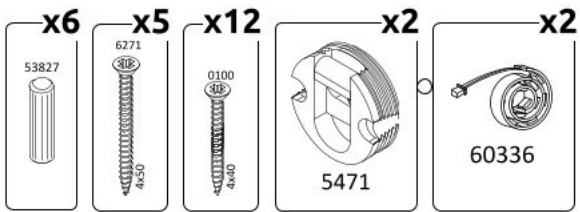

# Nástěnná police 140 AMBROSIA

**1**

1200X0114HL  
1236X0064

**2**

0370X0100VL  
0320X0064

**3**

**4**

**5**