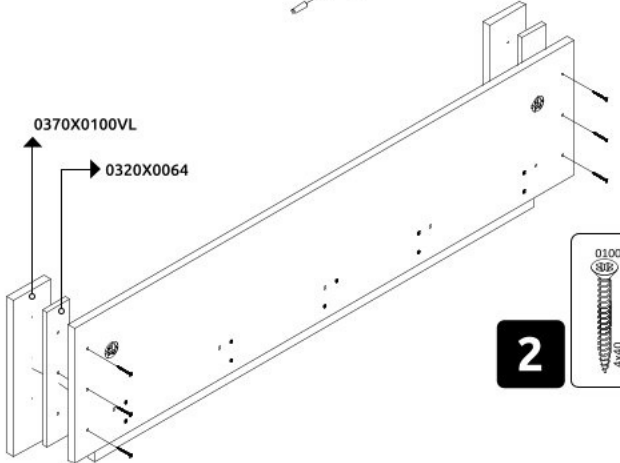

# Nástěnná police 140 AMBROSIA

**1**

1200X0114HL  
1236X0064

**2**

0370X0100VL  
0320X0064

**3**

**4**

**5**