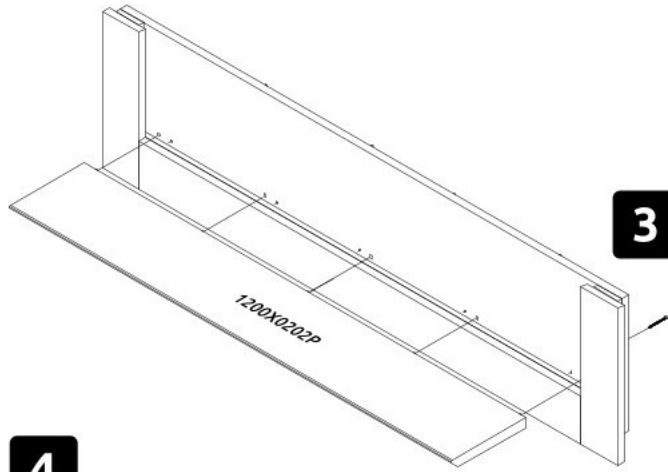

# Nástěnná police 140 AMBROSIA

**1**

1200X0114HL  
1236X0064

**2**

0370X0100VL  
0320X0064

**3**

**4**

**5**