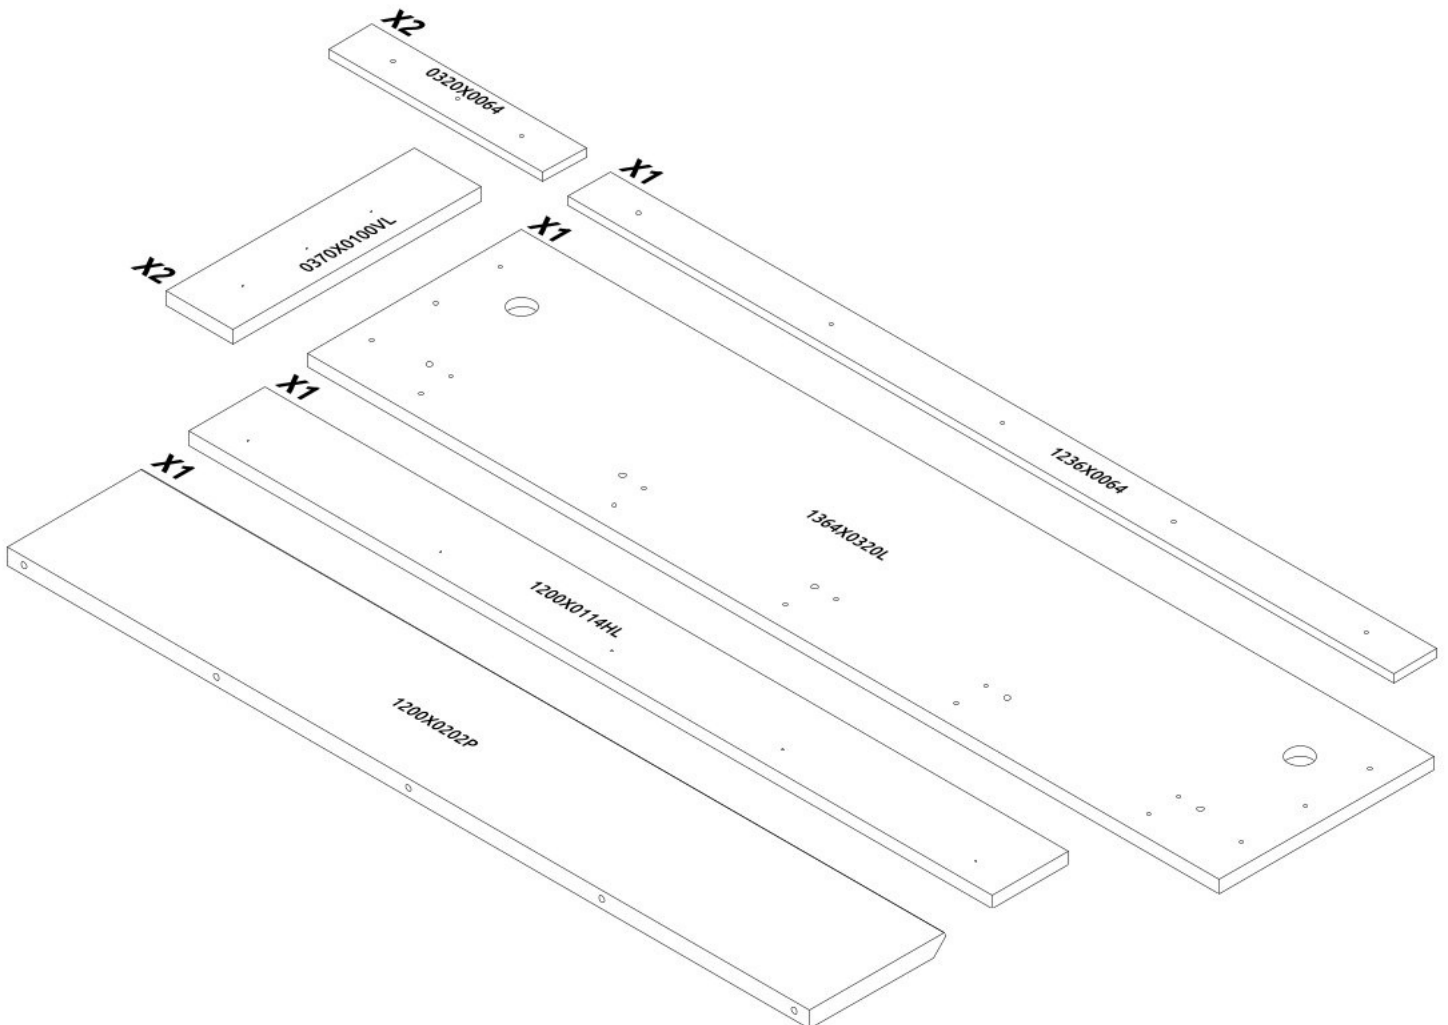

# Nástěnná police 140 AMBROSIA

**1**

1200X0114HL  
1236X0064

**2**

0370X0100VL  
0320X0064

**3**

**4**

**5**