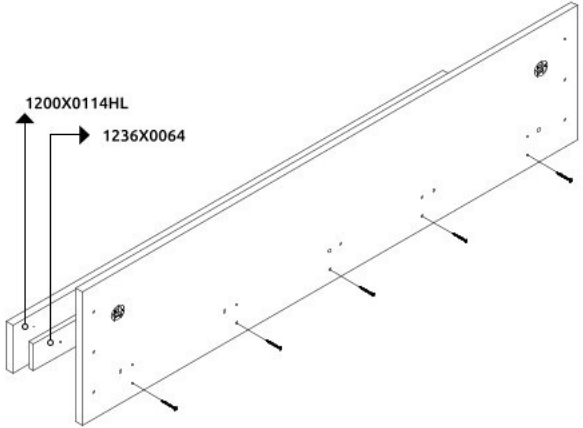

# Nástěnná police 140 AMBROSIA

**1**

1200X0114HL  
1236X0064

**2**

0370X0100VL  
0320X0064

**3**

**4**

**5**