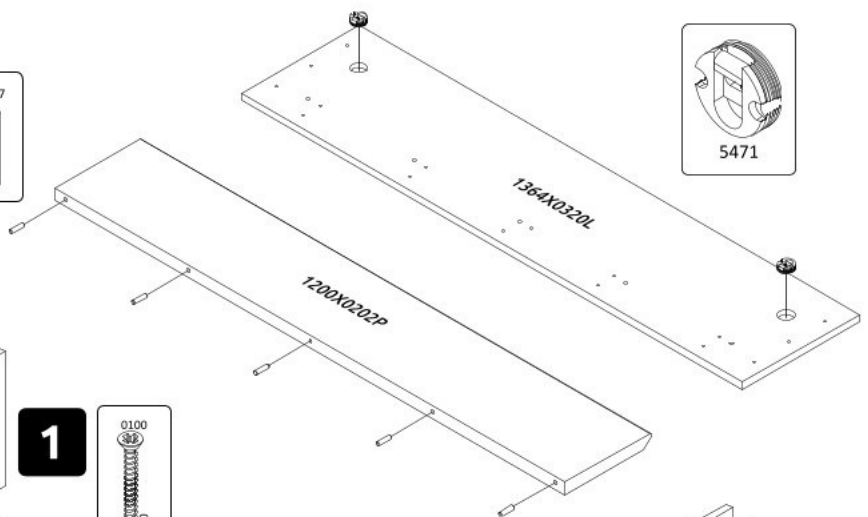

# Nástěnná police 140 AMBROSIA

**1**

1200X0114HL  
1236X0064

**2**

0370X0100VL  
0320X0064

**3**

**4**

**5**