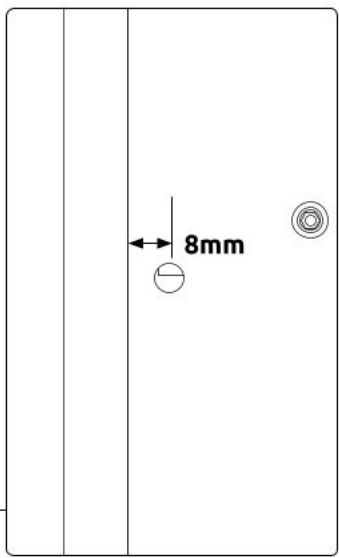

Závěsná prosklená vitrína AMBROSIA

7

8

9

10

11

12

13