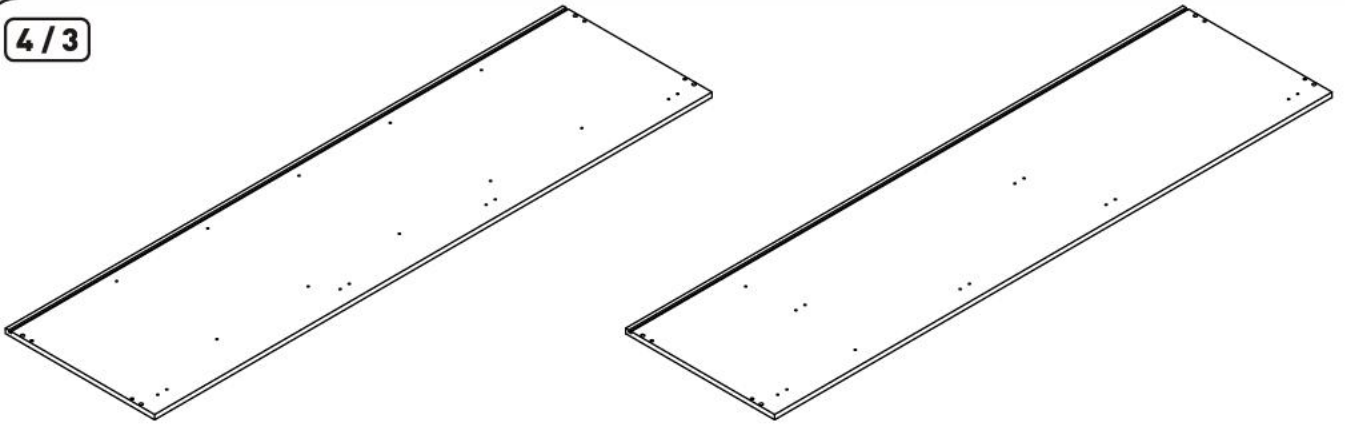

# Šatní skříň Fittipaldi

4/1

18.56.1002.003 x 1

18.56.1002.004 x 1

18.56.1002.007 x 5

18.56.1002.006 x 1

18.56.1002.201 x 2

---

4/2

18.56.1002.005 x 1

18.56.1002.012 x 1

18.56.1002.011 x 1

4/3

18.56.1002.002 x 1

18.56.1002.001 x 1

4/4

18.56.1002.008 x 1

18.56.1002.009 x 1

18.56.1002.010 x 1

18.56.1002.004

13.01.01.230 x 7

1

13.07.01.446 x 4

13.01.01.111 x 4