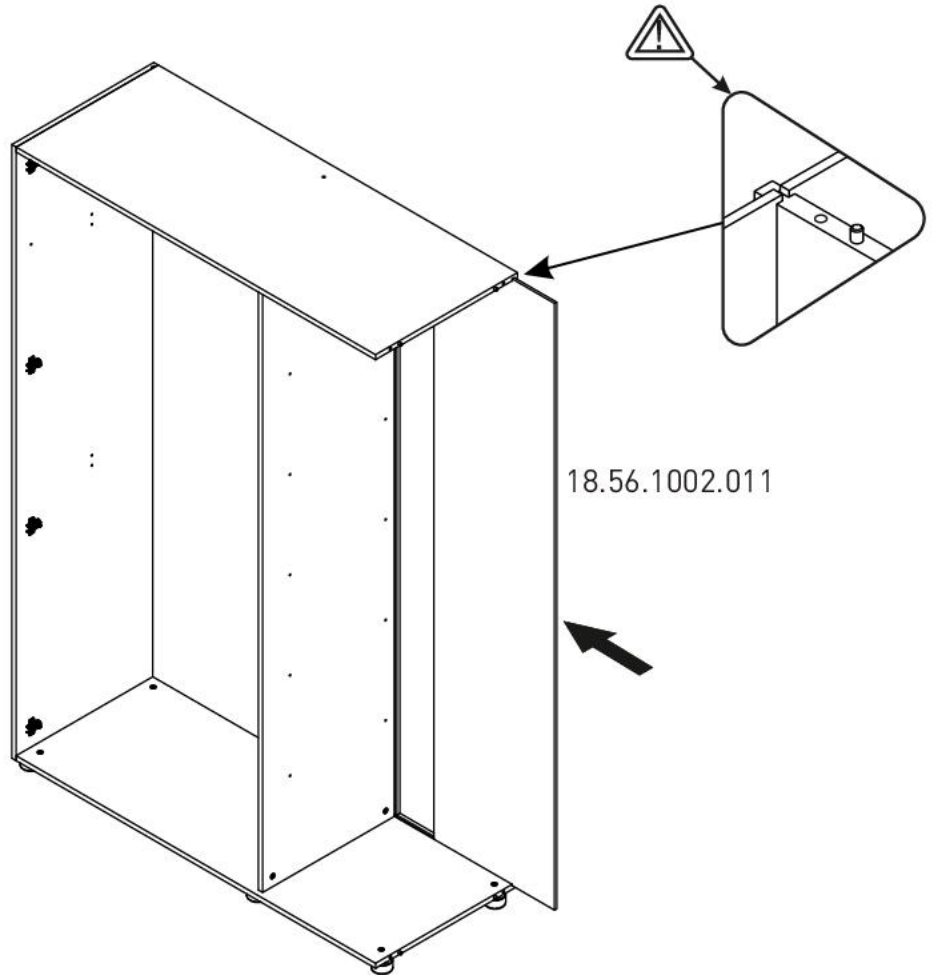

# Šatní skříň Fittipaldi

4/1

18.56.1002.003 x 1

18.56.1002.004 x 1

18.56.1002.007 x 5

18.56.1002.006 x 1

18.56.1002.201 x 2

---

18.56.1002.008 x 1

18.56.1002.009 x 1

18.56.1002.010 x 1

18.56.1002.004

13.01.01.230 x 7

1

13.07.01.446 x 4

13.01.01.111 x 4

Ø8

18.56.1002.004

13.07.01.445 x 2

7

18.56.1002.001

8

18.56.1002.011

9

10

11

18.56.1002.006

12

18.56.1002.007 x 5

13

14

15