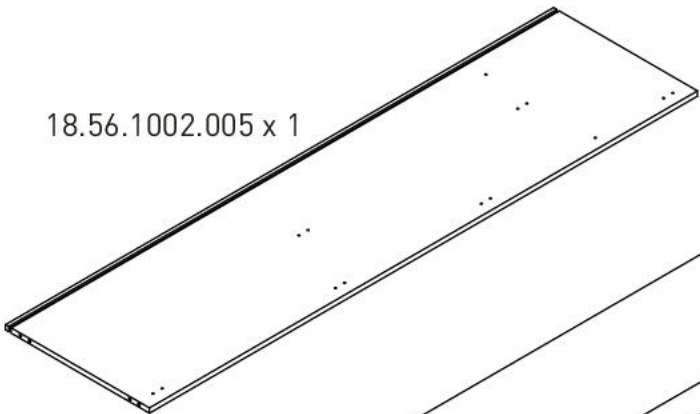

# Šatní skříň Fittipaldi

4/1

18.56.1002.003 x 1

18.56.1002.004 x 1

18.56.1002.007 x 5

18.56.1002.006 x 1

18.56.1002.201 x 2

---

4/2

18.56.1002.005 x 1

18.56.1002.012 x 1

18.56.1002.011 x 1

4/3

18.56.1002.002 x 1

18.56.1002.001 x 1

4/4

18.56.1002.008 x 1

18.56.1002.009 x 1

18.56.1002.010 x 1

18.56.1002.004

13.01.01.230 x 7

1

13.07.01.446 x 4

13.01.01.111 x 4

10

11

18.56.1002.006

12

18.56.1002.007 x 5

13

14

15