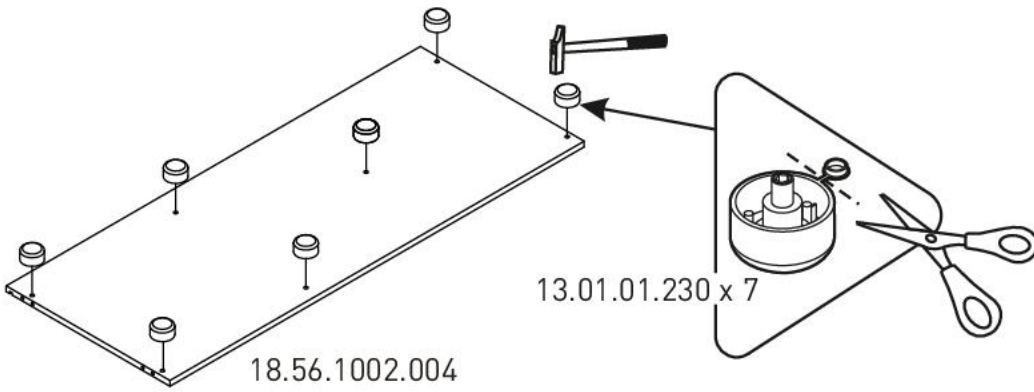

# Šatní skříň Fittipaldi

4/1

18.56.1002.003 x 1

18.56.1002.004 x 1

18.56.1002.007 x 5

18.56.1002.006 x 1

18.56.1002.201 x 2

---

4/2

18.56.1002.005 x 1

18.56.1002.012 x 1

18.56.1002.011 x 1

4/3

18.56.1002.002 x 1

18.56.1002.001 x 1

4/4

18.56.1002.008 x 1

18.56.1002.009 x 1

18.56.1002.010 x 1

18.56.1002.004

13.01.01.230 x 7

1

13.07.01.446 x 4

13.01.01.111 x 4