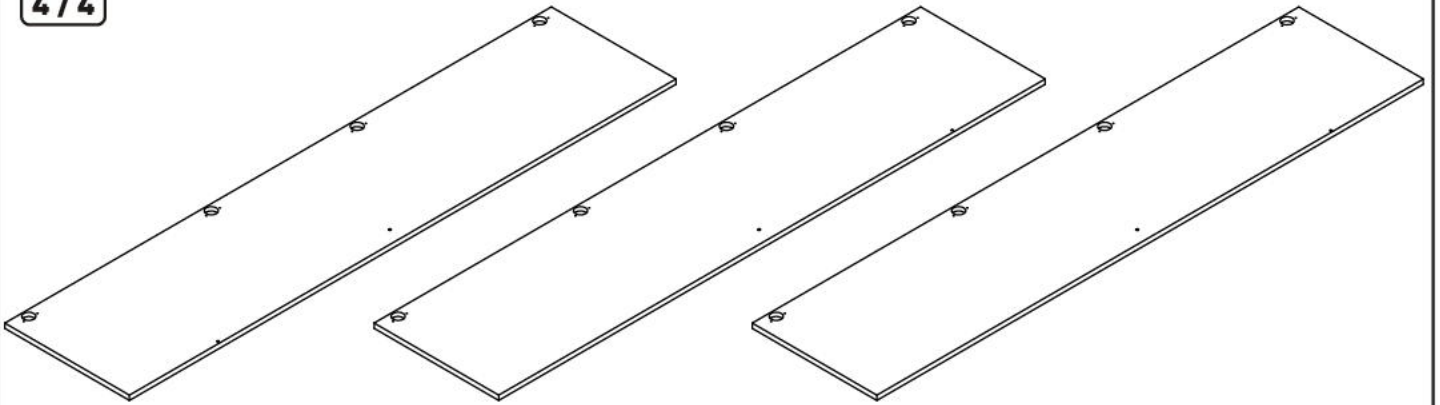

# Šatní skříň Fittipaldi

4/1

18.56.1002.003 x 1

18.56.1002.004 x 1

18.56.1002.007 x 5

18.56.1002.006 x 1

18.56.1002.201 x 2

---

4/2

18.56.1002.005 x 1

18.56.1002.012 x 1

18.56.1002.011 x 1

4/3

18.56.1002.002 x 1

18.56.1002.001 x 1

4/4

18.56.1002.008 x 1

18.56.1002.009 x 1

18.56.1002.010 x 1

18.56.1002.004

13.01.01.230 x 7

1

13.07.01.446 x 4

13.01.01.111 x 4