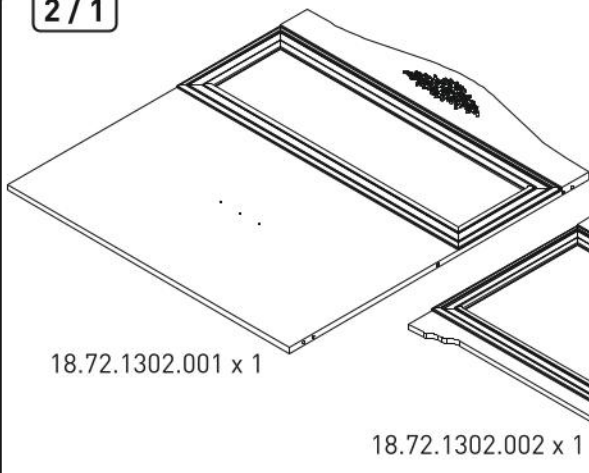

Rustikální bílá postel 100x200cm BALLERINA

1/2

2/2

13.07.01.108 x 12

13.01.01.111 x 16

13.02.01.017 x 30

13.07.01.110 x 12

Ø10
13.01.02.104 x 4

18.00.2000.208 x 2

M6X30
13.03.01.029 x 4

M4X40
13.03.01.117 x 4

13.07.01.101 x 4

13.07.01.016 x 1

18.72.1302.202 x 2

13.01.01.723 x 4

13.01.01.724 x 4

M6X13
13.03.01.021 x 24

M6X20
13.03.01.026 x 4

13.01.01.045 x 12

18.00.2000.211 x 2

2/1

18.72.1302.001 x 1

18.72.1302.002 x 1

18.72.1302.006 x 1

18.72.1302.007 x 1

18.72.1302.008 x 1

18.72.1302.009 x 1

2/2

18.72.1302.003 x 2

18.72.1302.201 x 2

18.72.1302.004 x 1

1