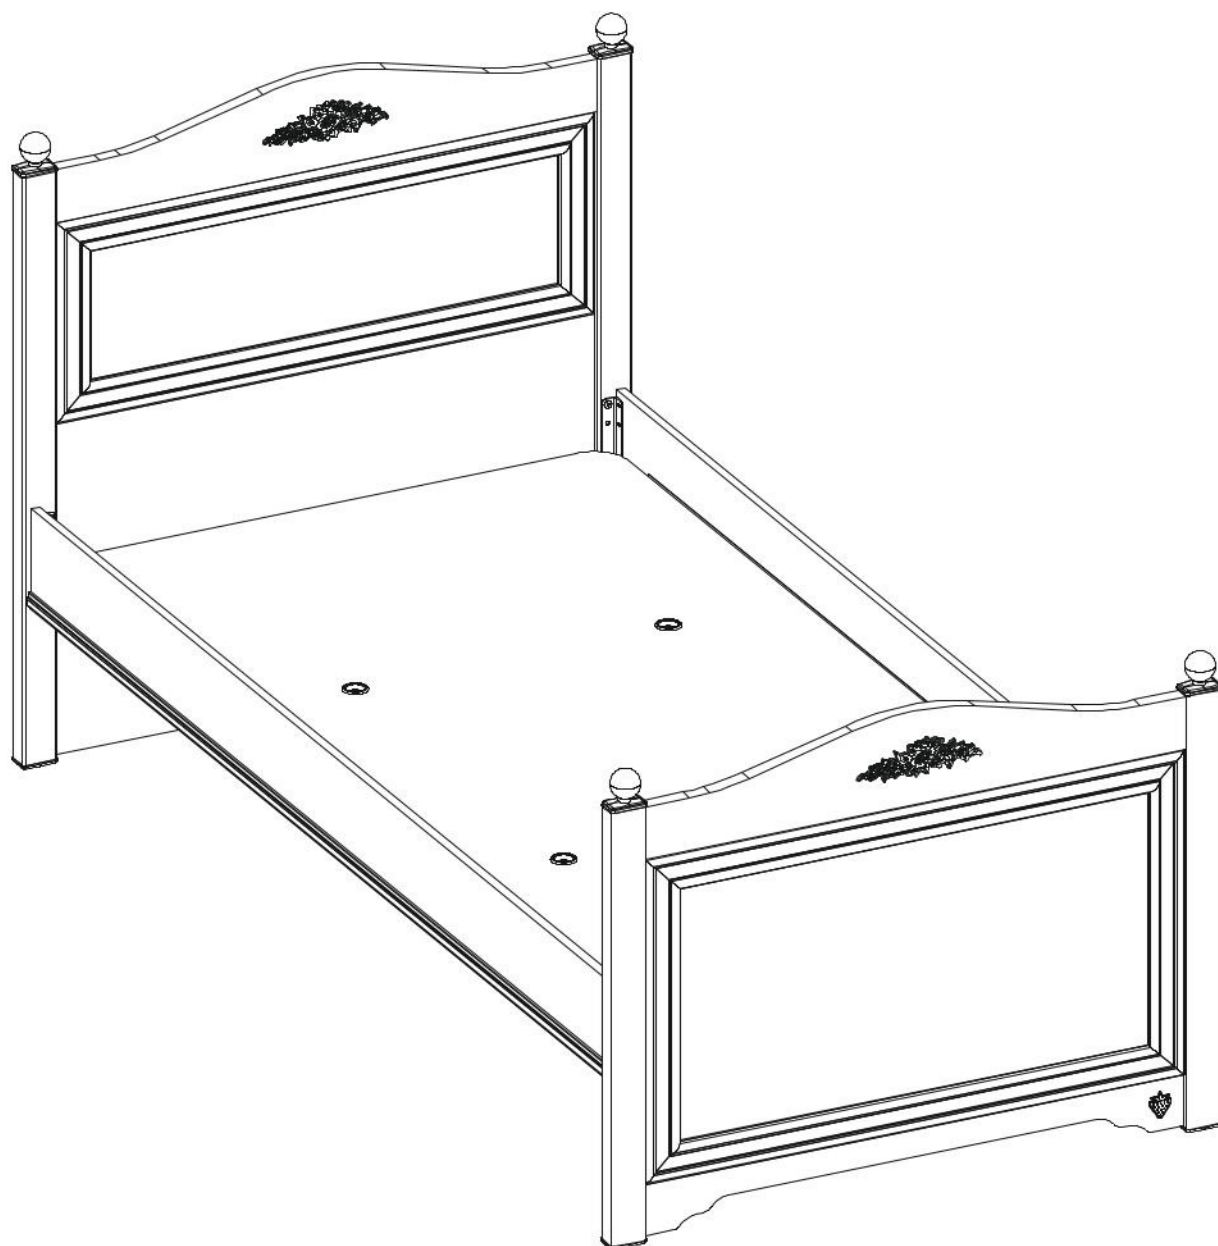

Rustikální bílá postel 100x200cm BALLERINA

1/2

2/2

13.07.01.108 x 12

13.01.01.111 x 16

13.02.01.017 x 30

13.07.01.110 x 12

Ø10
13.01.02.104 x 4