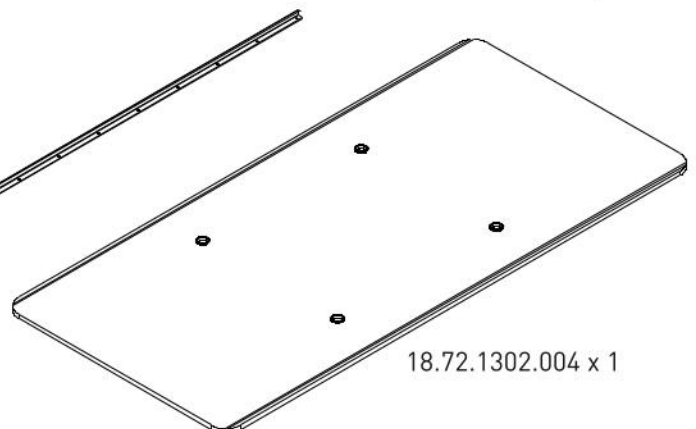

Rustikální bílá postel 100x200cm BALLERINA

1/2

2/2

13.07.01.108 x 12

13.01.01.111 x 16

13.02.01.017 x 30

13.07.01.110 x 12

Ø10
13.01.02.104 x 4

18.72.1302.007 x 1

18.72.1302.008 x 1

18.72.1302.009 x 1

2/2

18.72.1302.003 x 2

18.72.1302.201 x 2

18.72.1302.004 x 1

1

2

3

4

13.07.01.016 x 1

M6X30
13.03.01.029 x 4

13.03.01.026 x 4
M6X20

8

9