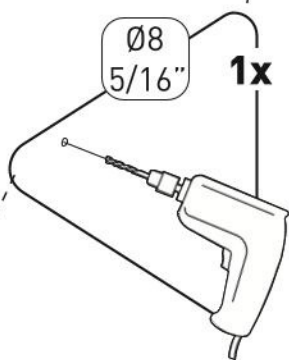

TEXTILNÍ ČÁST - nebesa nad postel BALLERINA

1

Ø8
5/16" 1x

1x Ø8
5/16"

2