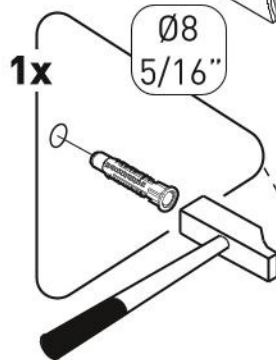

TEXTILNÍ ČÁST - nebesa nad postel BALLERINA

1

Ø8
5/16" 1x

1x Ø8
5/16"

2