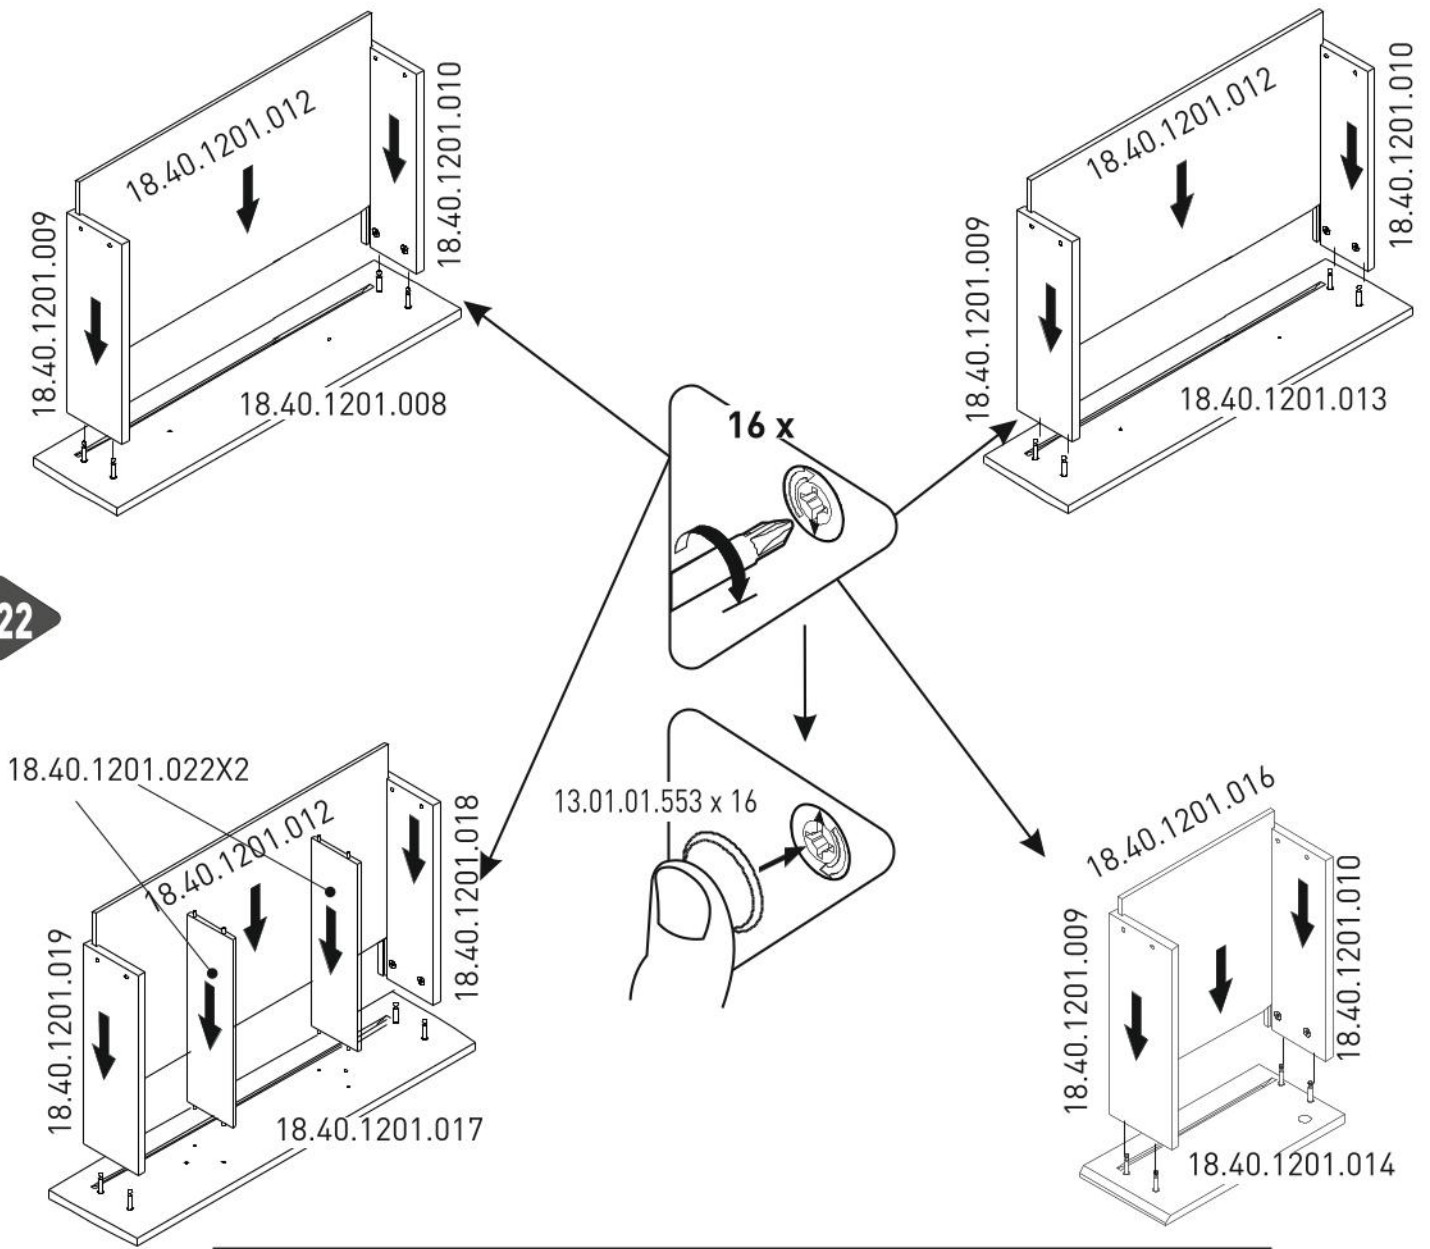

Zásuvková komoda LINCOLN

2 / 1

2 / 2

13.07.01.108 x 34

13.07.01.110 x 34

13.01.01.553 x 16
13.01.01.554 x 6
13.01.01.555 x 10

Ø8

13.01.01.111 x 18

18

19

20

21

22

23

18.40.1201.017

18.40.1201.014