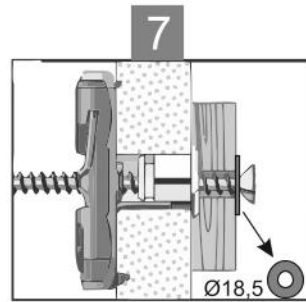

Široká police PURE

2

3

4

5