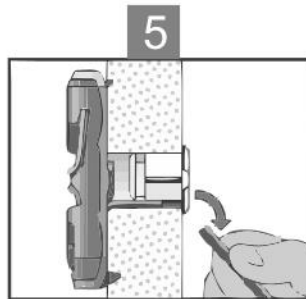

Široká police PURE

2

3

4

5