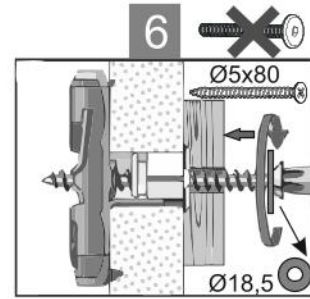

Široká police PURE

2

3

4

5