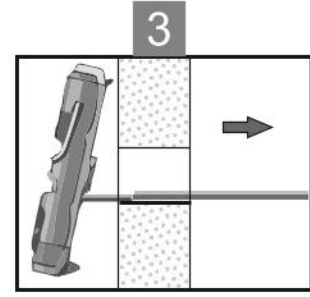

Široká police PURE

2

3

4

5